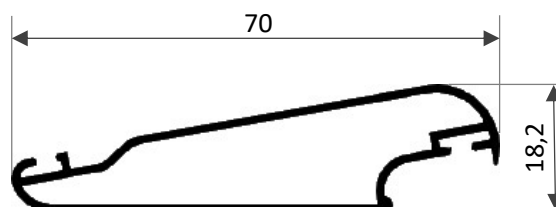

MOD. P3880 – GR/ML. 500