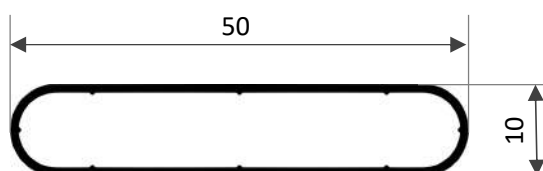

MOD. P9595 – GR/ML. 294