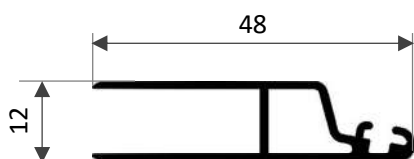

serie

PERSIANE

Shutters

Fensterladen

Volets batants

serie **PERSIANE**
Shutters
Fensterladen
Volets batants

MOD. P4010 – GR/ML. 179

MOD. P3914 – GR/ML. 383