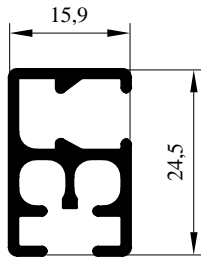

Mod. P 1792 - GR/ML 284