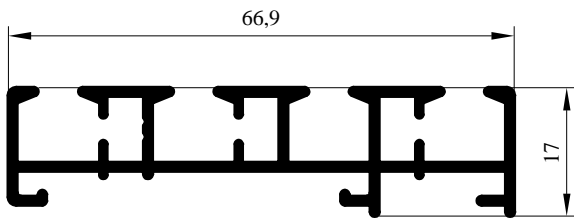

serie

TENDE DA INTERNI

Curtains

Vorhangzug

Rideaux pour intérieur

serie **TENDE DA INTERNI**
Curtains
Vorhangzug
Rideaux pour intérieur

Mod. P 1719 - GR/ML 428

Mod. P 1784 - GR/ML 652