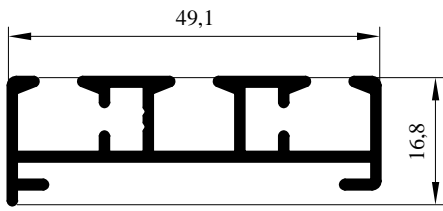

serie

TENDE DA INTERNI

Curtains

Vorhangzug

Rideaux pour intérieur

serie **TENDE DA INTERNI**
Curtains
Vorhangzug
Rideaux pour intérieur

Mod. P 1719 - GR/ML 428

Mod. P 1784 - GR/ML 652