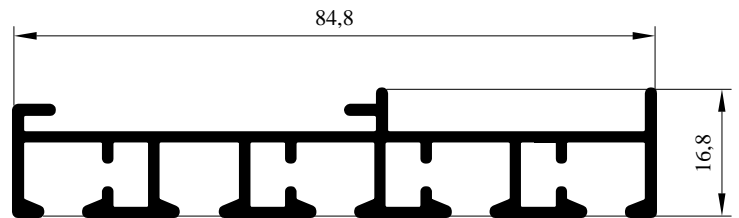

Mod. P 1736 - GR/ML 701