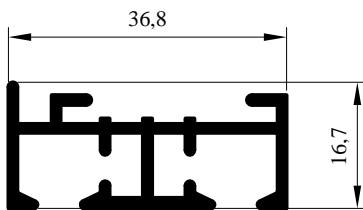

Mod. P 1735 - GR/ML 407