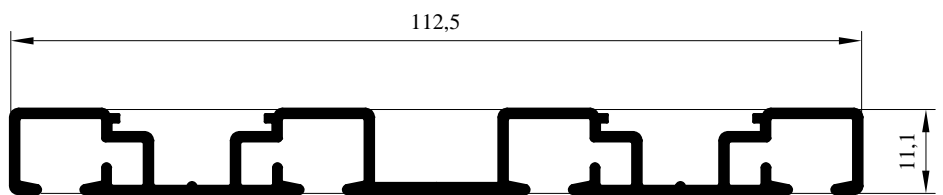

Mod. P 1783 - GR/ML 688