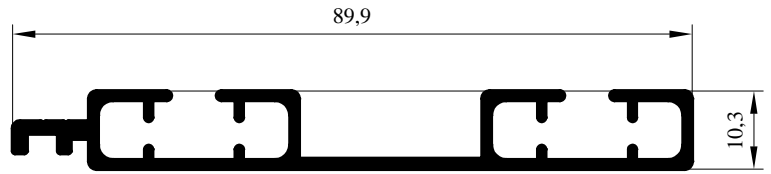

serie

TENDE DA INTERNI

Curtains

Vorhangzug

Rideaux pour intérieur

serie **TENDE DA INTERNI**
Curtains
Vorhangzug
Rideaux pour intérieur

Mod. P 1719 - GR/ML 428

Mod. P 1784 - GR/ML 652