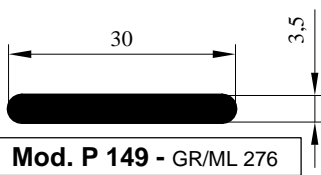

Mod. P 149 - GR/ML 276