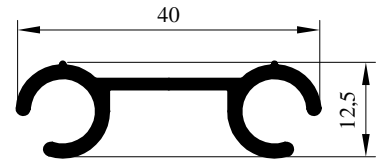

serie

TELONI

Tarpaulins

Planen

Baches

Mod. P 2476 - GR/ML 200

Mod. P 4196 - GR/ML 352

Mod. P 2324 - GR/ML 285