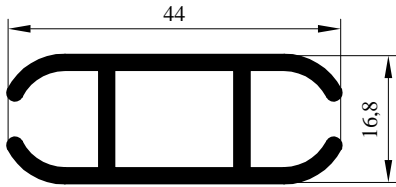

serie

TELONI

Tarpaulins

Planen

Baches

Mod. P 2476 - GR/ML 200

Mod. P 4196 - GR/ML 352

Mod. P 2324 - GR/ML 285