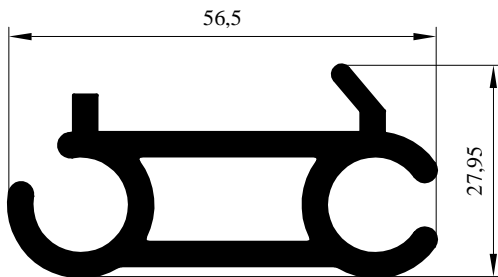

Mod. P 3685 - GR/ML 1248