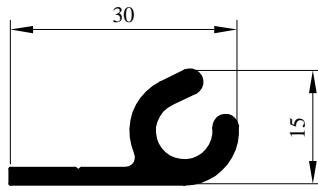

serie

TELONI

Tarpaulins

Planen

Baches

Mod. P 2476 - GR/ML 200

Mod. P 4196 - GR/ML 352

Mod. P 2324 - GR/ML 285