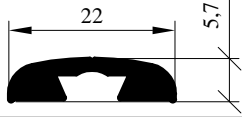

serie

TELONI

Tarpaulins

Planen

Baches

Mod. P 2476 - GR/ML 200

Mod. P 4196 - GR/ML 352

Mod. P 2324 - GR/ML 285