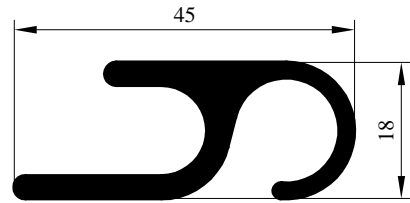

Mod. P 3563 - GR/ML 674