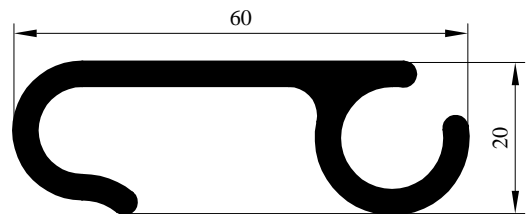

Mod. P 1981 - GR/ML 930